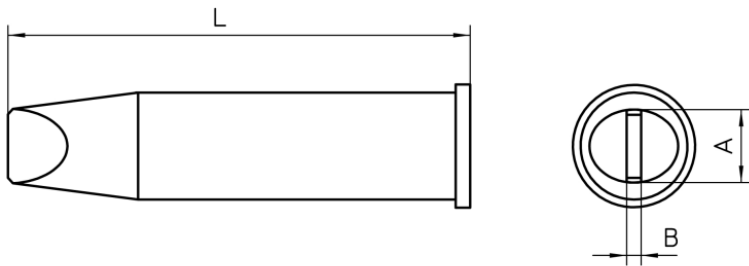

XHT E

Artikel Nr.: T0054480299

Benefits