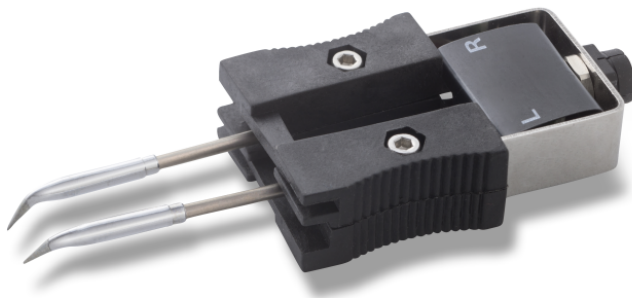

RTW 1 45°

Artikel Nr.: T0054465199N

Benefits

Dazu empfehlen wir:

Lötrauchabsaugungen

Reinigung

Lötkolben

Zubehoer

Technical Data

Spitzenform	Konisch
Spitzenart	HM
Breite in mm	0.4
Breite in Inch	0.016
Dicke in mm	---
Dicke in Inch	---
Länge mm	---
Länge Inch	---
Leistung	2x 40 W
Verpackungseinheit	1

Owning the bench

PROFESSIONAL

FILTRATION

EREM

XCELITE