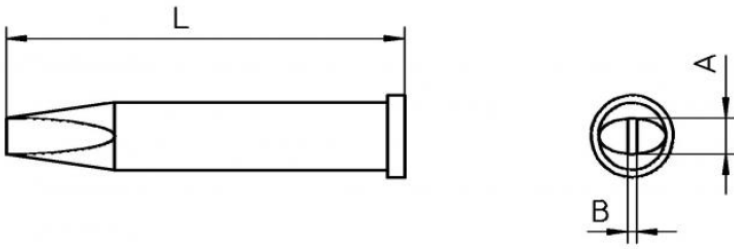

XT C

Artikel Nr.: T0054470599

Benefits