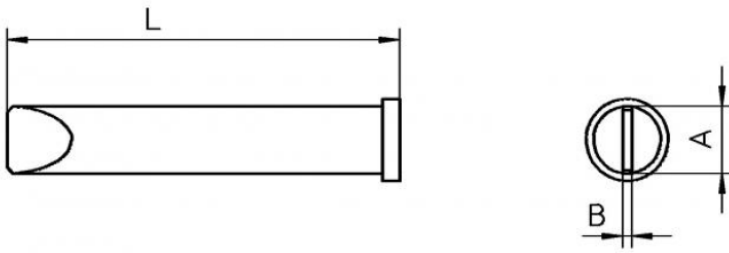

XT E

Artikel Nr.: T0054470799

Benefits