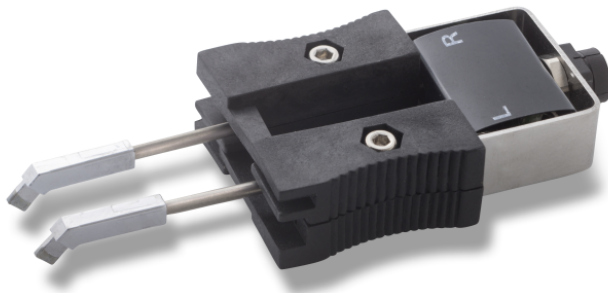

RTW 3 45°

Artikel Nr.: T0054465399N

Benefits