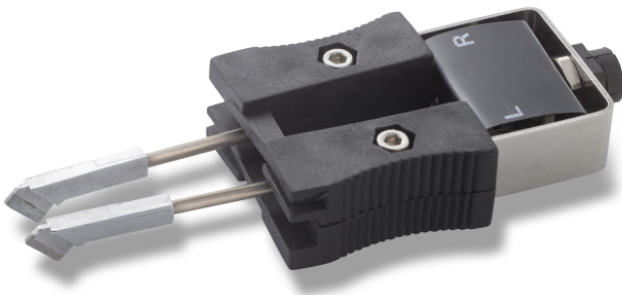

# RTW 4 45°

Artikel Nr.: T0054465499N

## Benefits

Dazu empfehlen wir:

Lötrauchabsaugungen

Reinigung

Lötkolben

Zubehoer

Technical Data

Spitzenform	Meißelform
Spitzenart	HM
Breite in mm	1.0
Breite in Inch	0.039
Dicke in mm	6
Dicke in Inch	0.236
Länge mm	20
Länge Inch	0.787
Leistung	2x 40 W
Verpackungseinheit	1