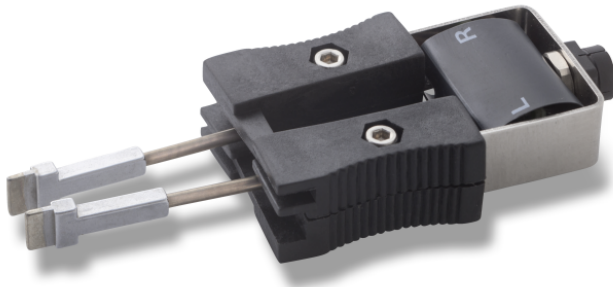

RTW 11

Artikel Nr.: T0054466799N

Benefits

Dazu empfehlen wir:

Lötrauchabsaugungen

Reinigung

LötKolben

Zubehoer

Technical Data

Spitzenform	Meißelform
Spitzenart	HM
Breite in mm	1.0
Breite in Inch	0.039
Dicke in mm	6
Dicke in Inch	0.236
Länge mm	19
Länge Inch	0.748
Leistung	2x 40 W
Verpackungseinheit	1

Owning the bench

PROFESSIONAL

FILTRATION

EREM

XCELITE