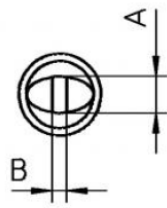

XT M

Artikel Nr.: T0054470299

Benefits

Dazu empfehlen wir: