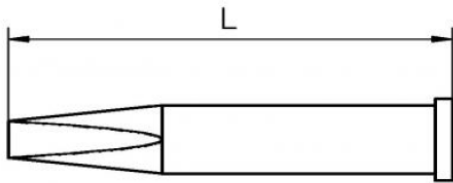

XT M

Artikel Nr.: T0054470299

Benefits