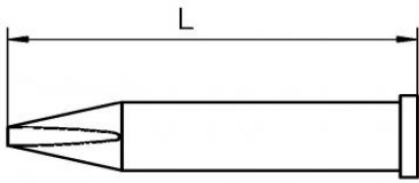

XT A

Artikel Nr.: T0054470399

Benefits