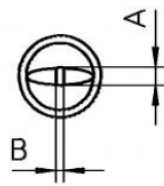

XT A

Artikel Nr.: T0054470399

Benefits

Dazu empfehlen wir: