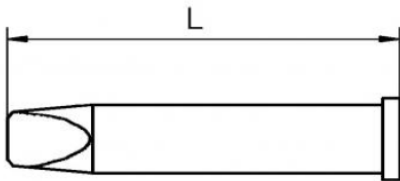

XT D

Artikel Nr.: T0054470699

Benefits