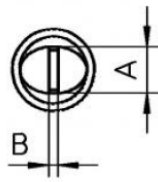

XT D

Artikel Nr.: T0054470699

Benefits

Dazu empfehlen wir: